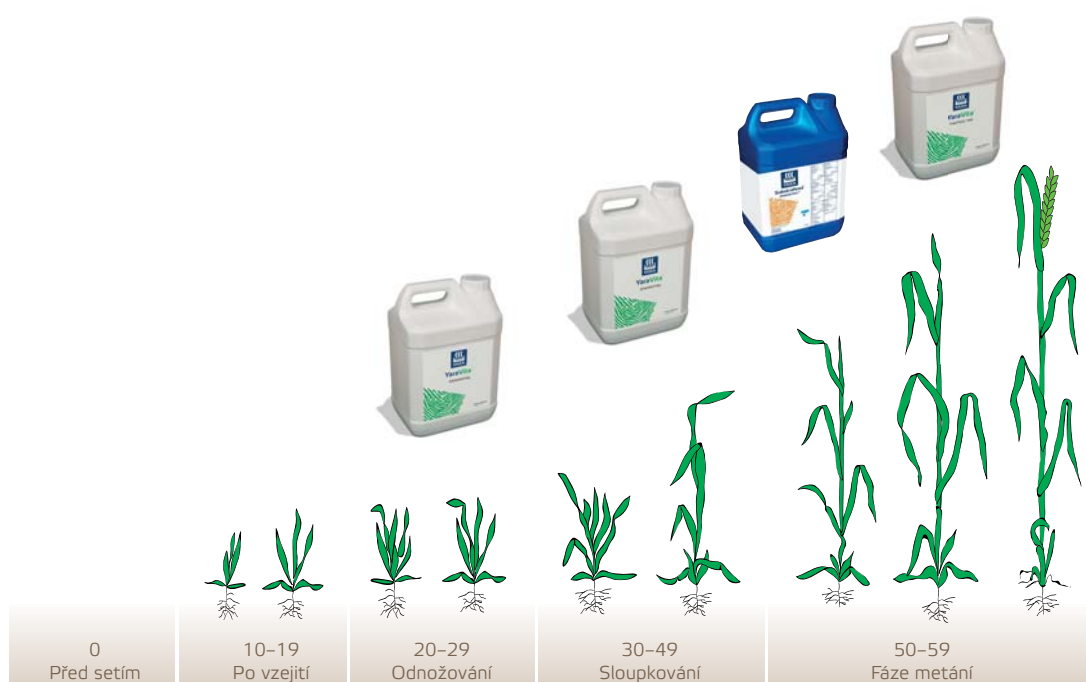

Program výživy

JEČMEN JARNÍ

YaraMila™

NPK 20-7-10
+ 2 MgO + 4 S
200 kg/ha

YaraBela™

EXTRAN 27
200 kg/ha

YaraVita™

s pesticidem
Gramitrel
(Mg, Cu, Mn, Zn, N)
2 l/ha

s pesticidem
Gramitrel
(Mg, Cu, Mn, Zn, N)
2 l/ha

YaraVita™

KombiPhos
(P, K, Mg, Mn a Zn)
3 l/ha

s pesticidem

Thiotrac
(300g S, 200g N)
3 l/ha

Magnitra-L

s pesticidem
Magnitra-L
(13,5 % MgO,
9,5 % NO₃)
4 l/ha